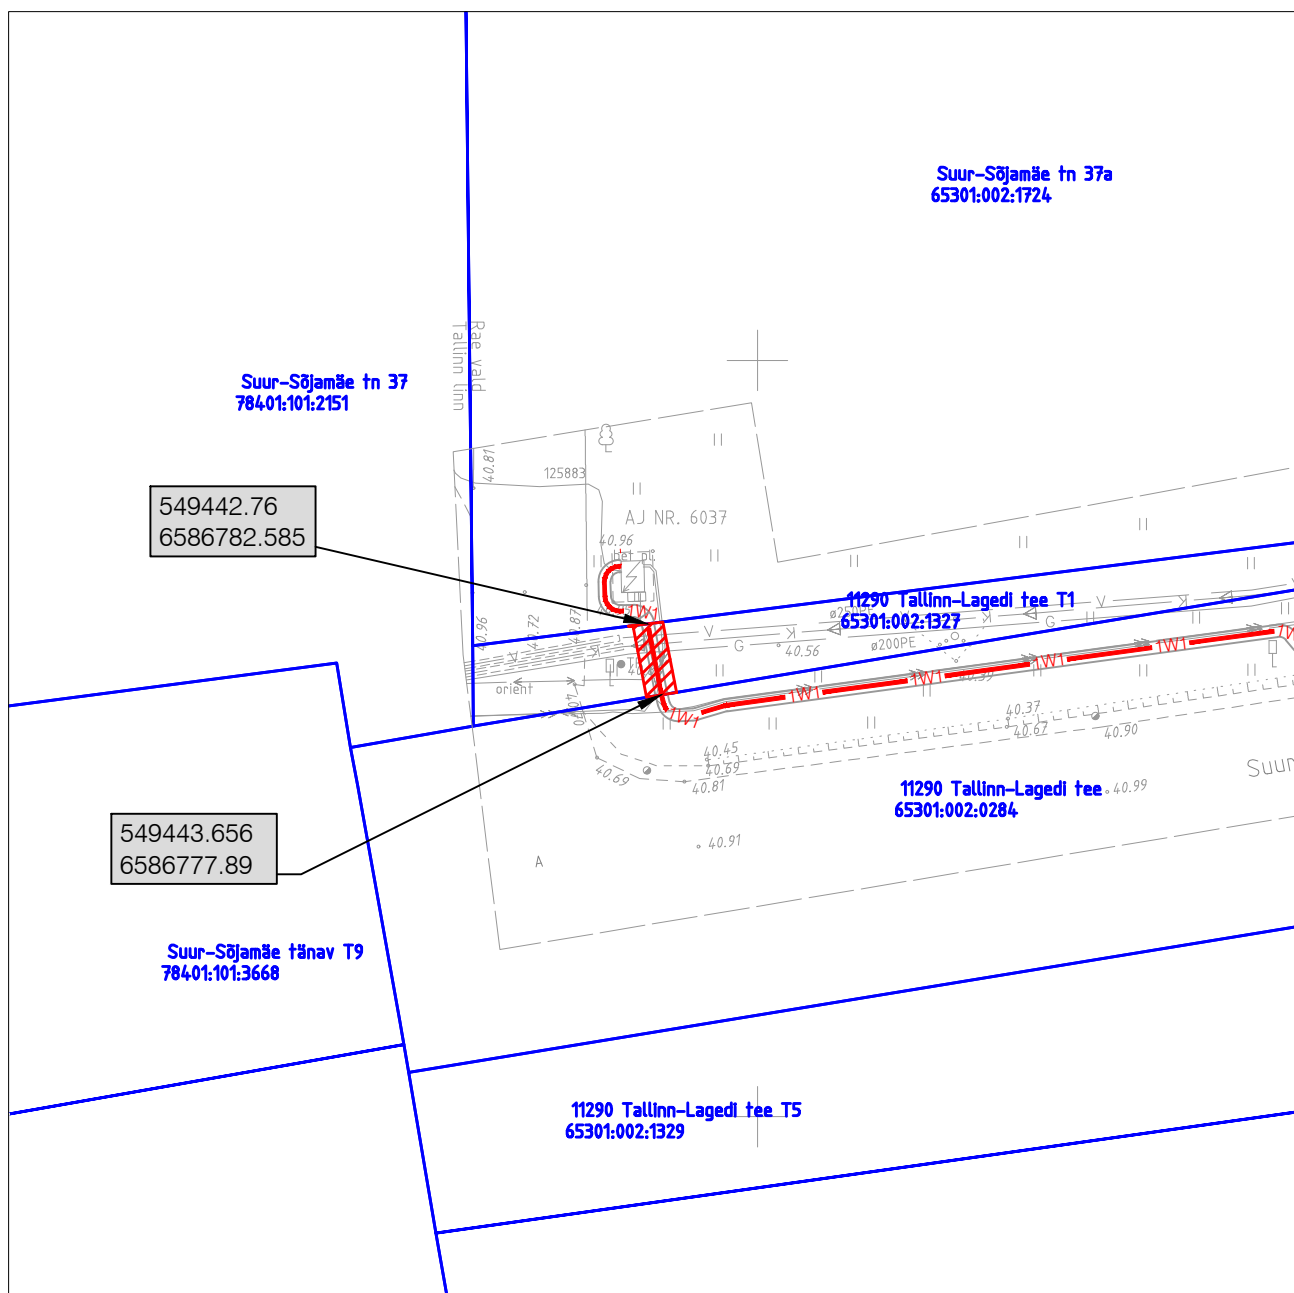

Isikliku kasutusõigusega koormatava ala plaan
 Harjumaa, Rae vald, 11290 Tallinn-Lagedi tee T1
 katastriüksuse nr 65301:002:1327
 M 1:500

Kasutusõiguse ala (0,4 kV maakaabelliin)

Projekteeritud 0,4 kV maakaabelliin

Katastriüksuse piir

Kasutusõiguse ala 10 m²

Projekteeritava tehnovõrgu pikkus 5 m

Koostas: Ilja Kozlov

OÜ Pluvo Eesti projekteerija

ilja@pluvo.ee

tel.: +372 5887 6523